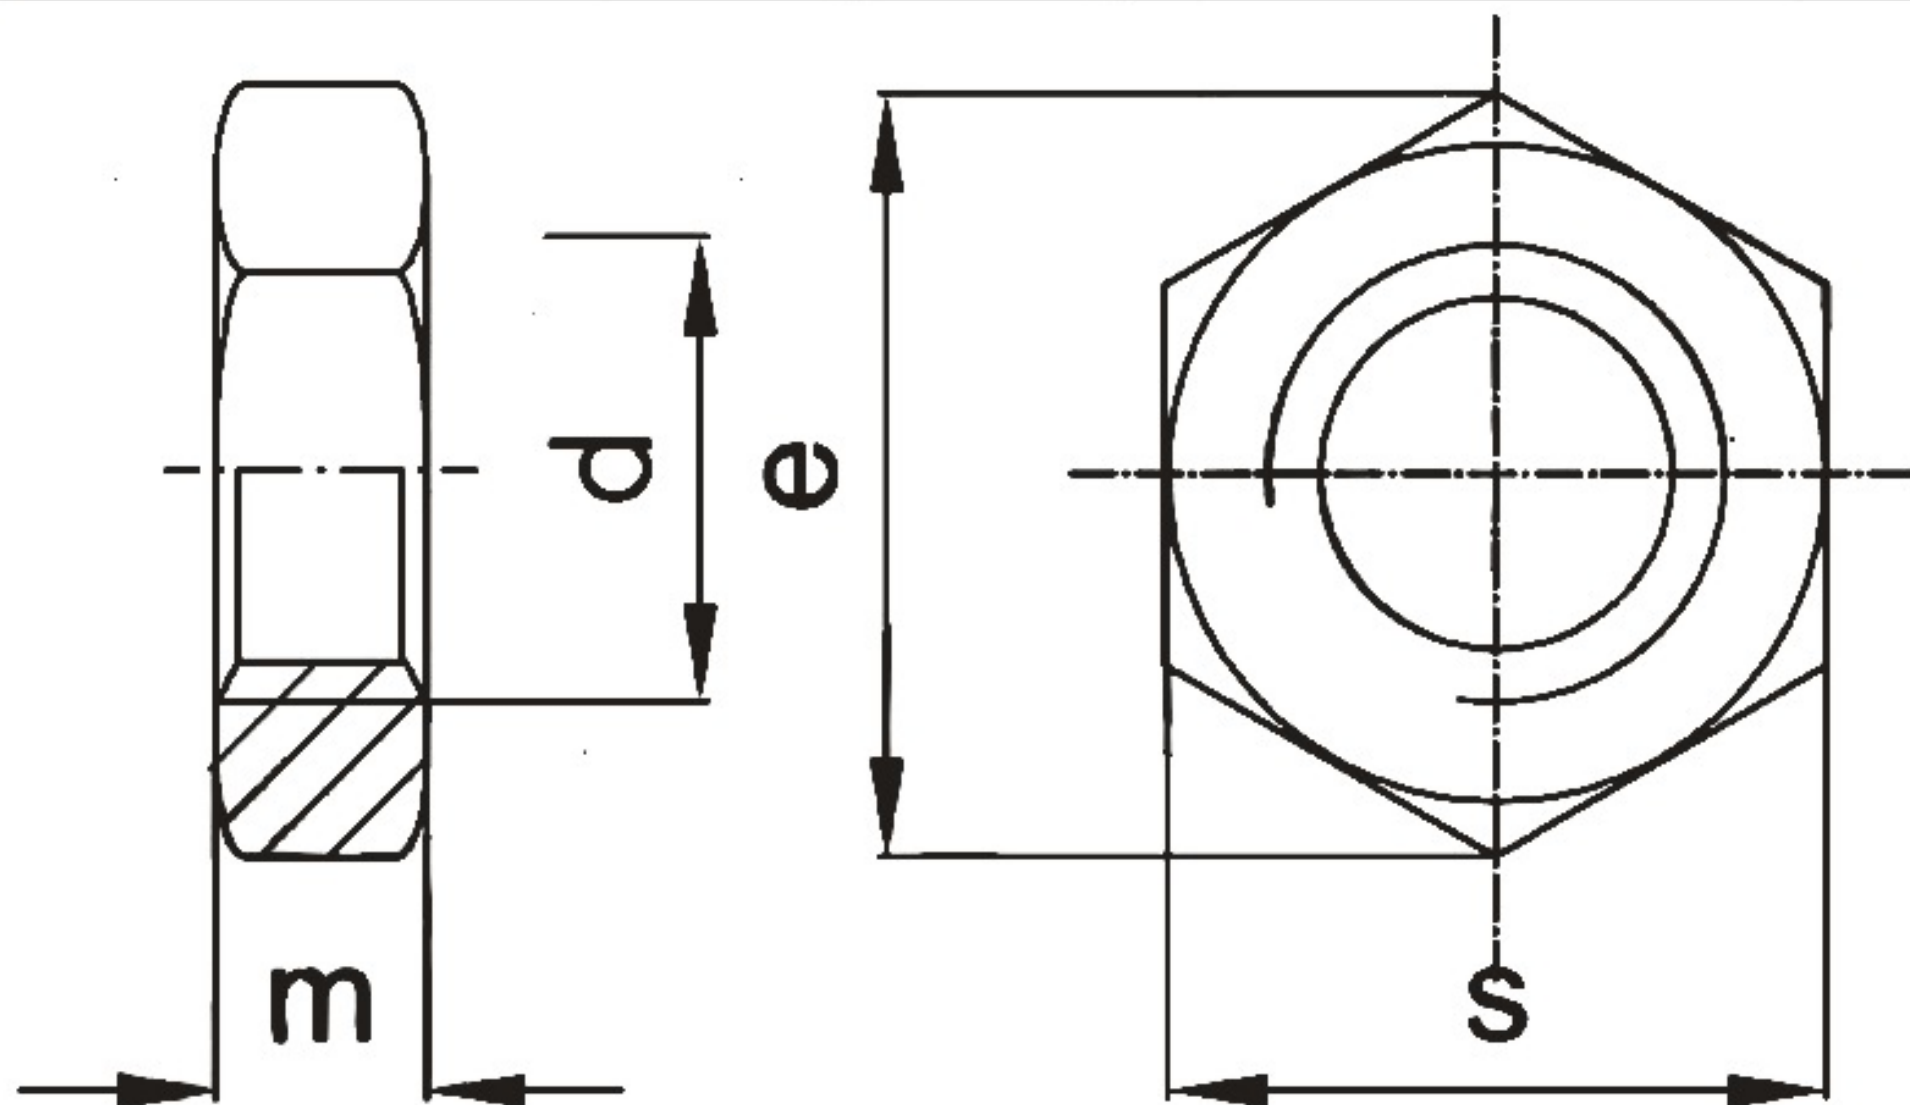

Matice nízká šestihranná, zinek bílý

ČSN: 021403 / DIN: 439 / ISO: 8675

d1	M3	M4	M5	M6	M8	M10	M12	M14	M16	M18	M20
e min.	6,01	7,66	8,79	11,05	14,38	18,9	21,1	24,49	26,75	29,56	32,95
s	5,5	7	8	10	13	17/16	19/18	22/21	24	27	30
m max.	1,8	2,2	2,7	3,2	4	5	6	7	8	9	10