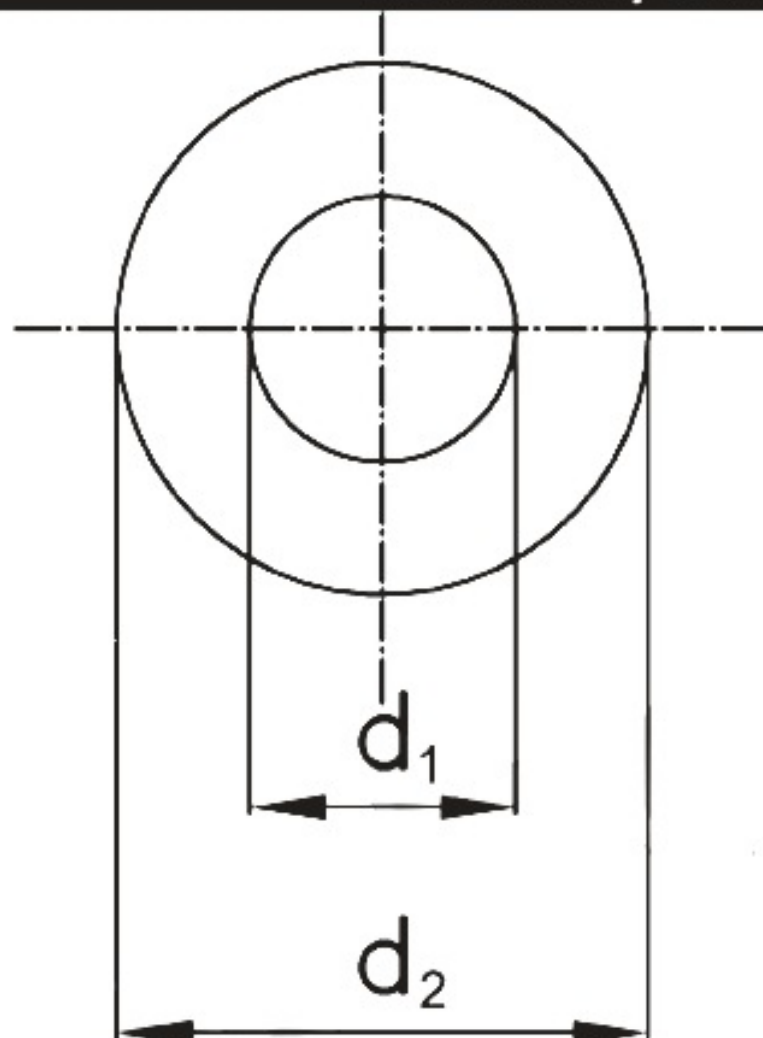

Podložka plochá střední, zinek bílý
ČSN: 021702 / DIN: 125/ ISO: 7089

M	3	4	5	6	8	10	12	14	16
d₁	3,2	4,3	5,3	6,4	8,4	10,5	13	15	17
d₂	7	9	10	12	16	20	24	28	30
s	0,5	0,8	1	1,6	1,6	2	2,5	2,5	3
M	18	20	22	24	27	30	33	36	39
d₁	19	21	23	25	28	31	34	37	40
d₂	34	37	39	44	50	56	60	66	72
s	3	3	3	4	4	4	5	5	6