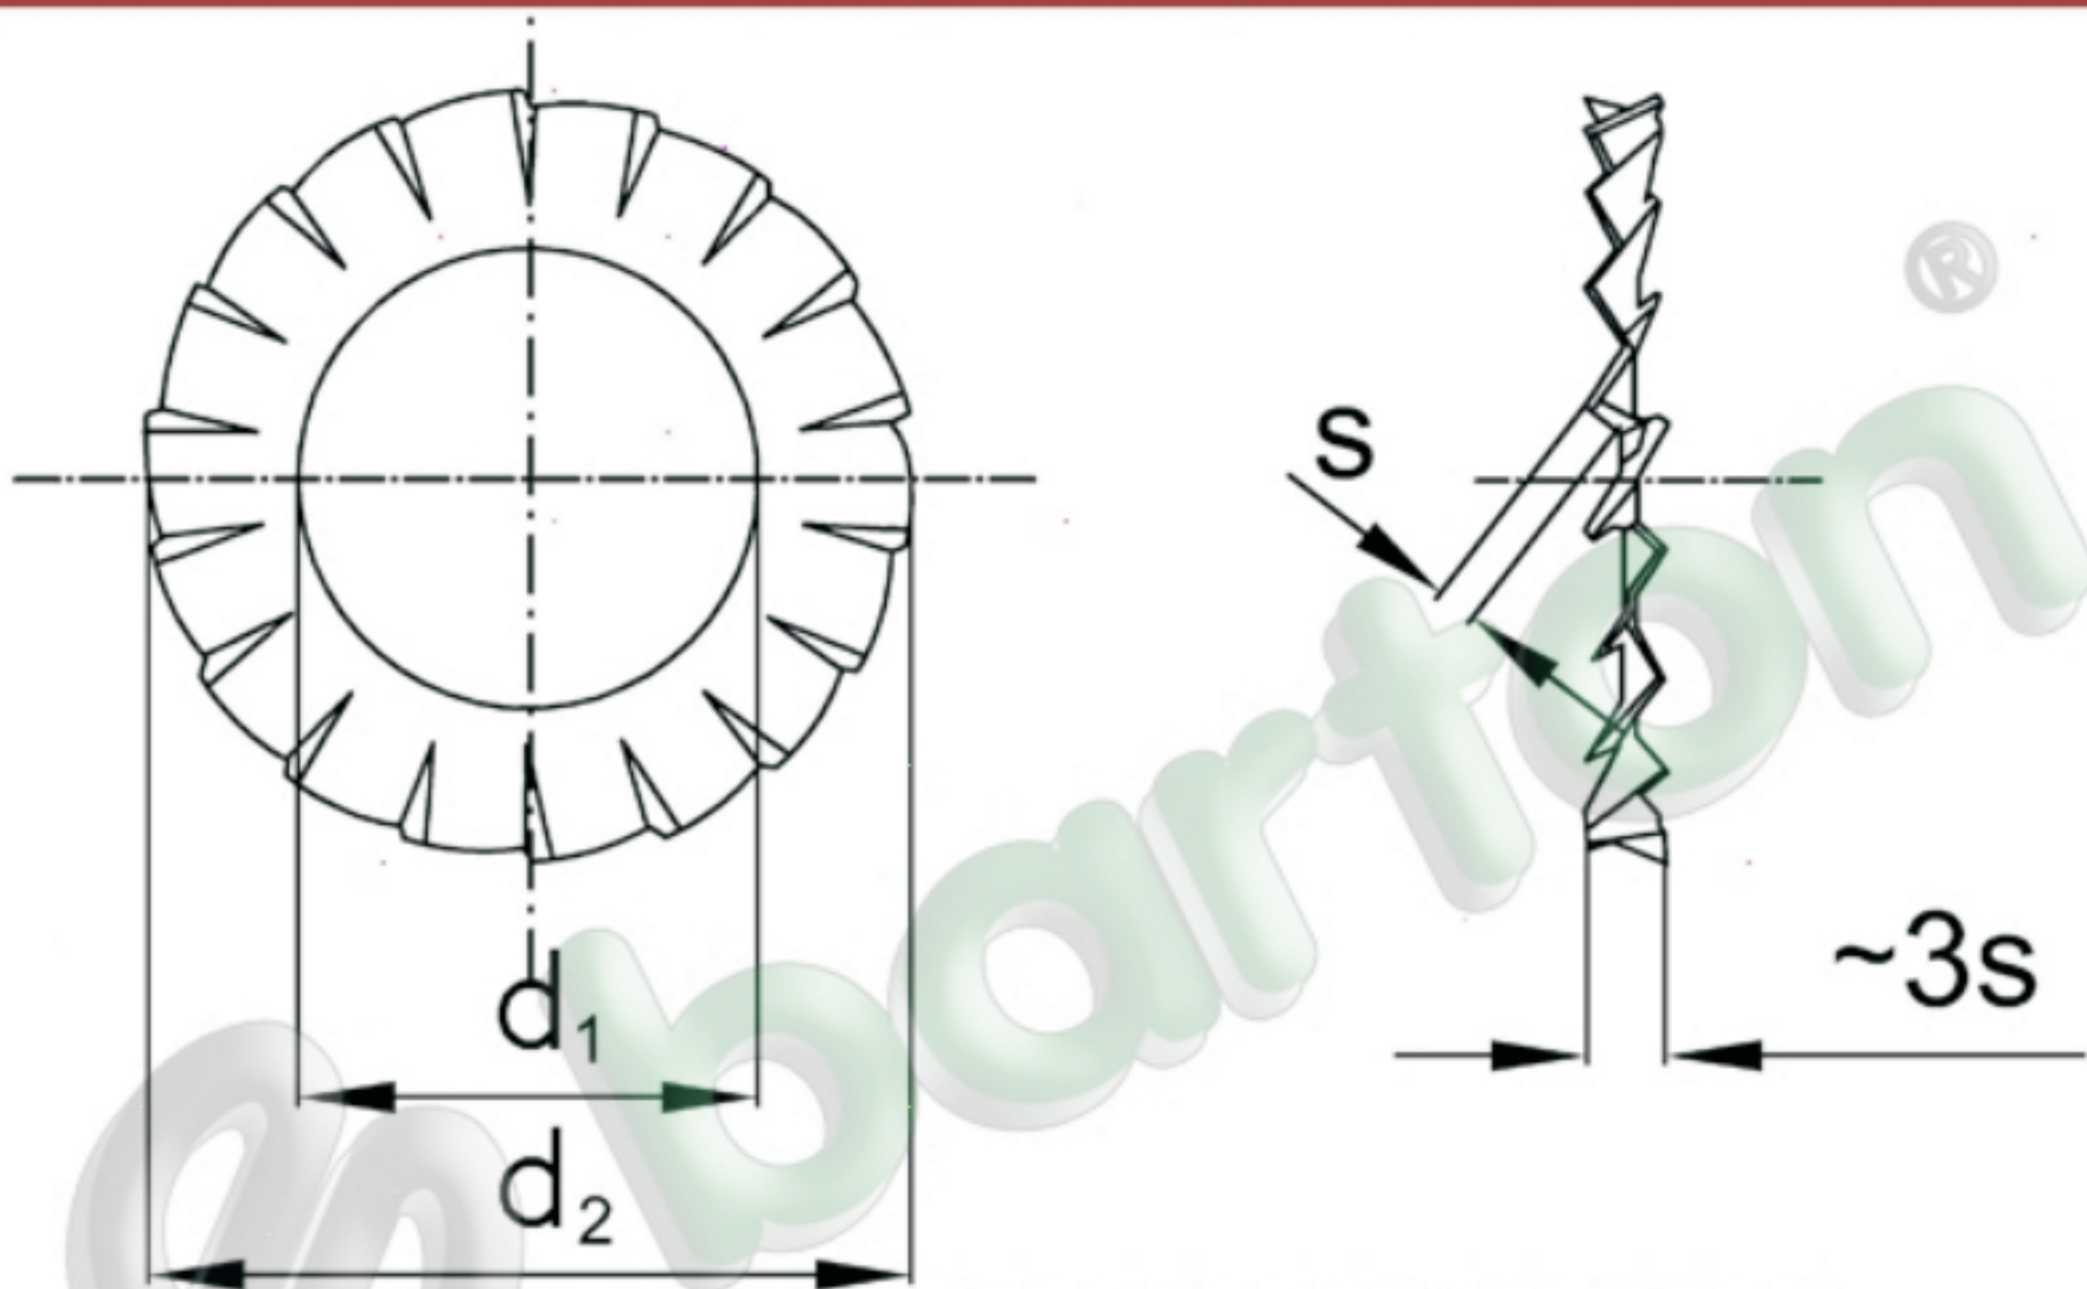

Podložka vějířová, zinek bílý
ČSN: 021745/ DIN: 6798/ ISO: ----

M	3	4	5	6	8	10
d ₁	3,2	4,3	5,3	6,4	8,2	10,5
d ₂	6	8	10	11	14	18
s	0,4	0,5	0,6	0,7	0,8	0,9

M	12	14	16	18	20	22
d ₁	13	15	17	19	21	23
d ₂	20,5	24	26	30	33	36
s	1	1,2	1,2	1,4	1,4	1,5